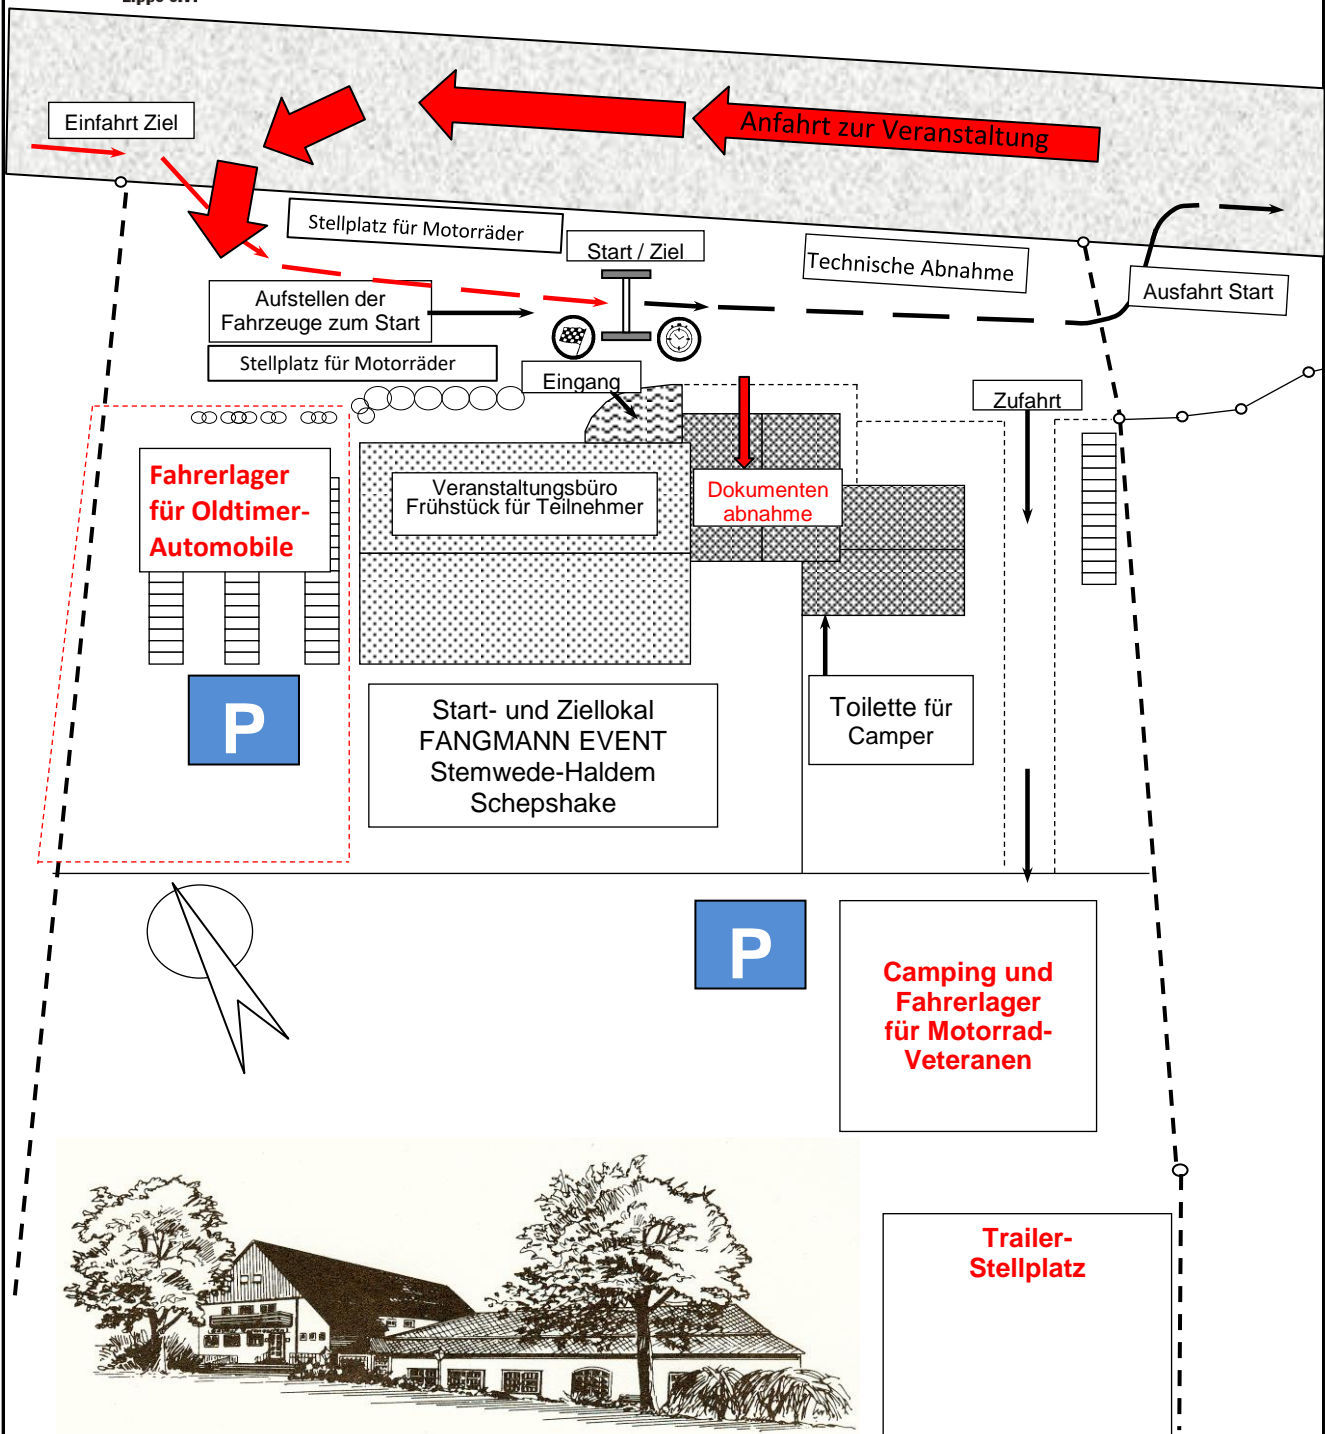

7. ADAC Stewweder Berg Klassik

Oldtimerausfahrt

ADAC Ostwestfalen-Lippe e.V.

Samstag, 31. Juli 2021

Anfahrt zur Veranstaltung
Lageplan Fahrerlager und Start / Ziel

FANGMANN EVENT GmbH & Co. KG
32351 Stewwede-Haldem, Haldemer Str. 5 - Telefon 05474-382