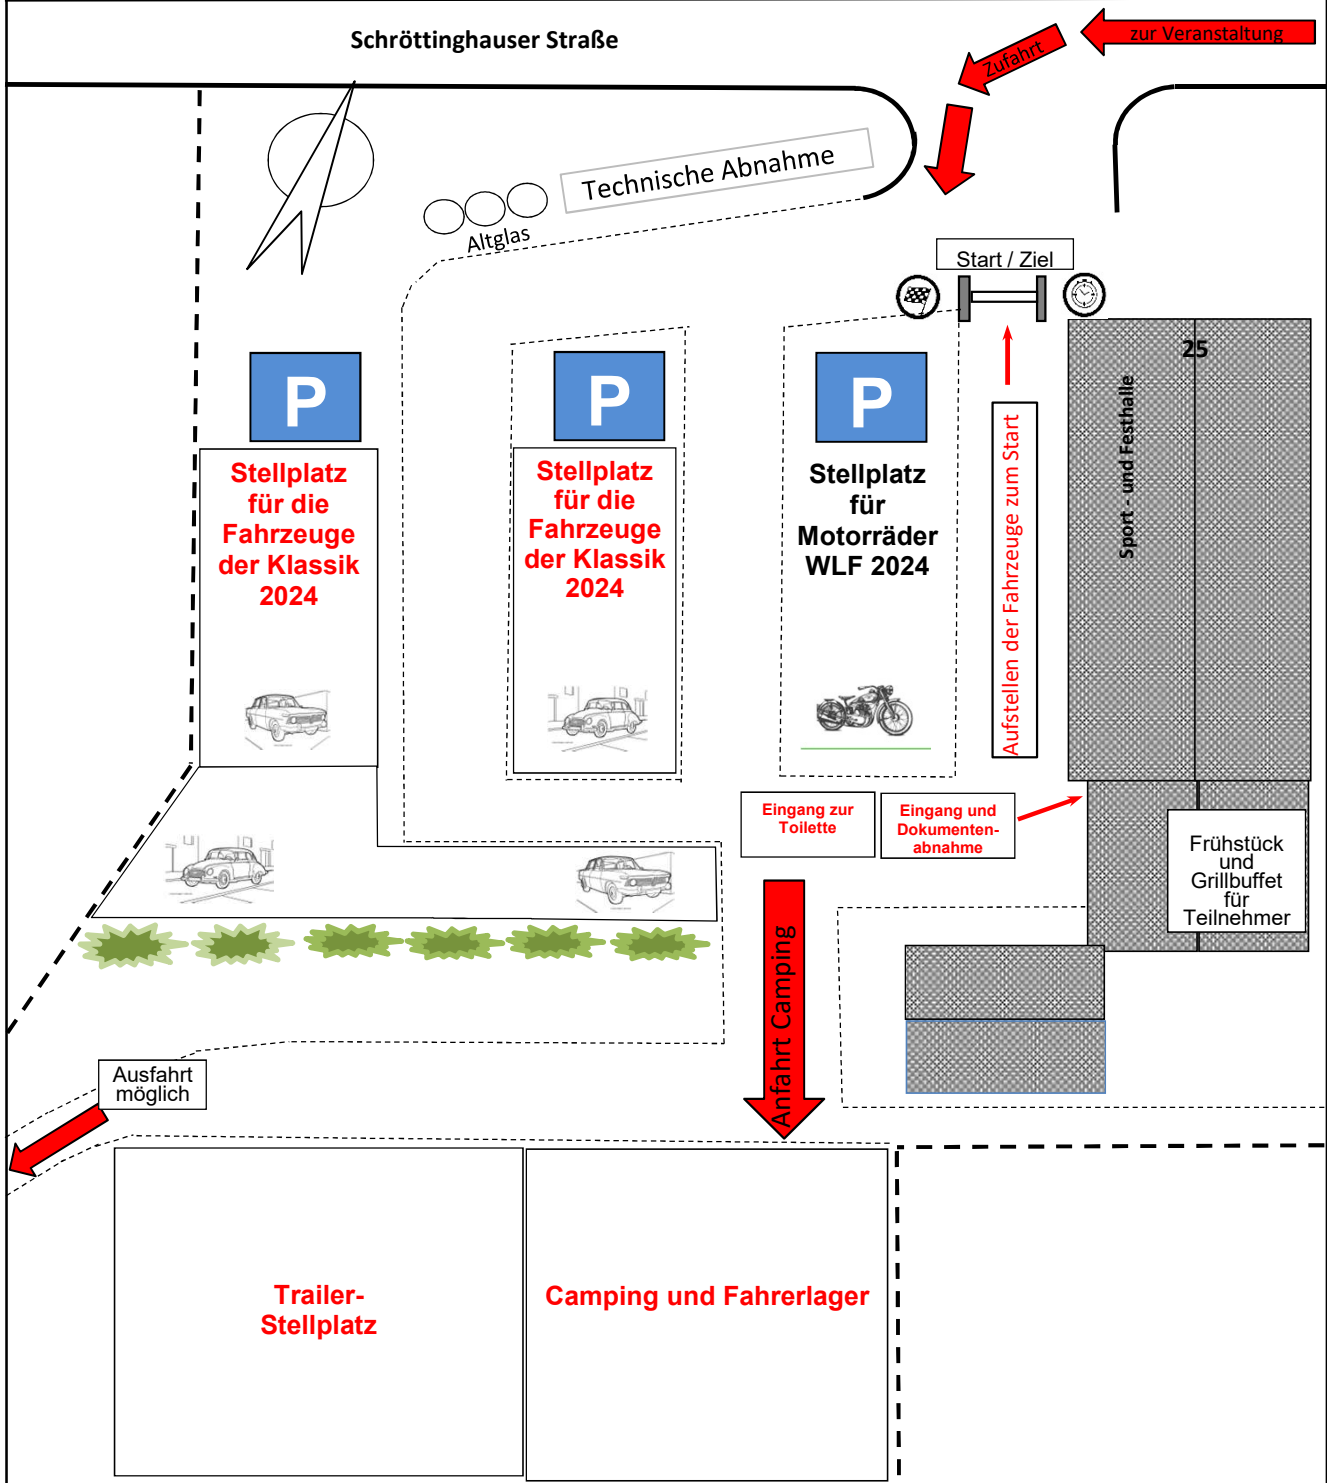

10. ADAC Stemweder Berg Klassik Oldtimer-Ausfahrt

ADAC Ostwestfalen-Lippe e.V.

Samstag, 14. Sept. 2024
Anfahrt zur Veranstaltung

Lageplan Fahrerlager und Start / Ziel

Schröttinghauser Straße

FESTHALLE LEVERN